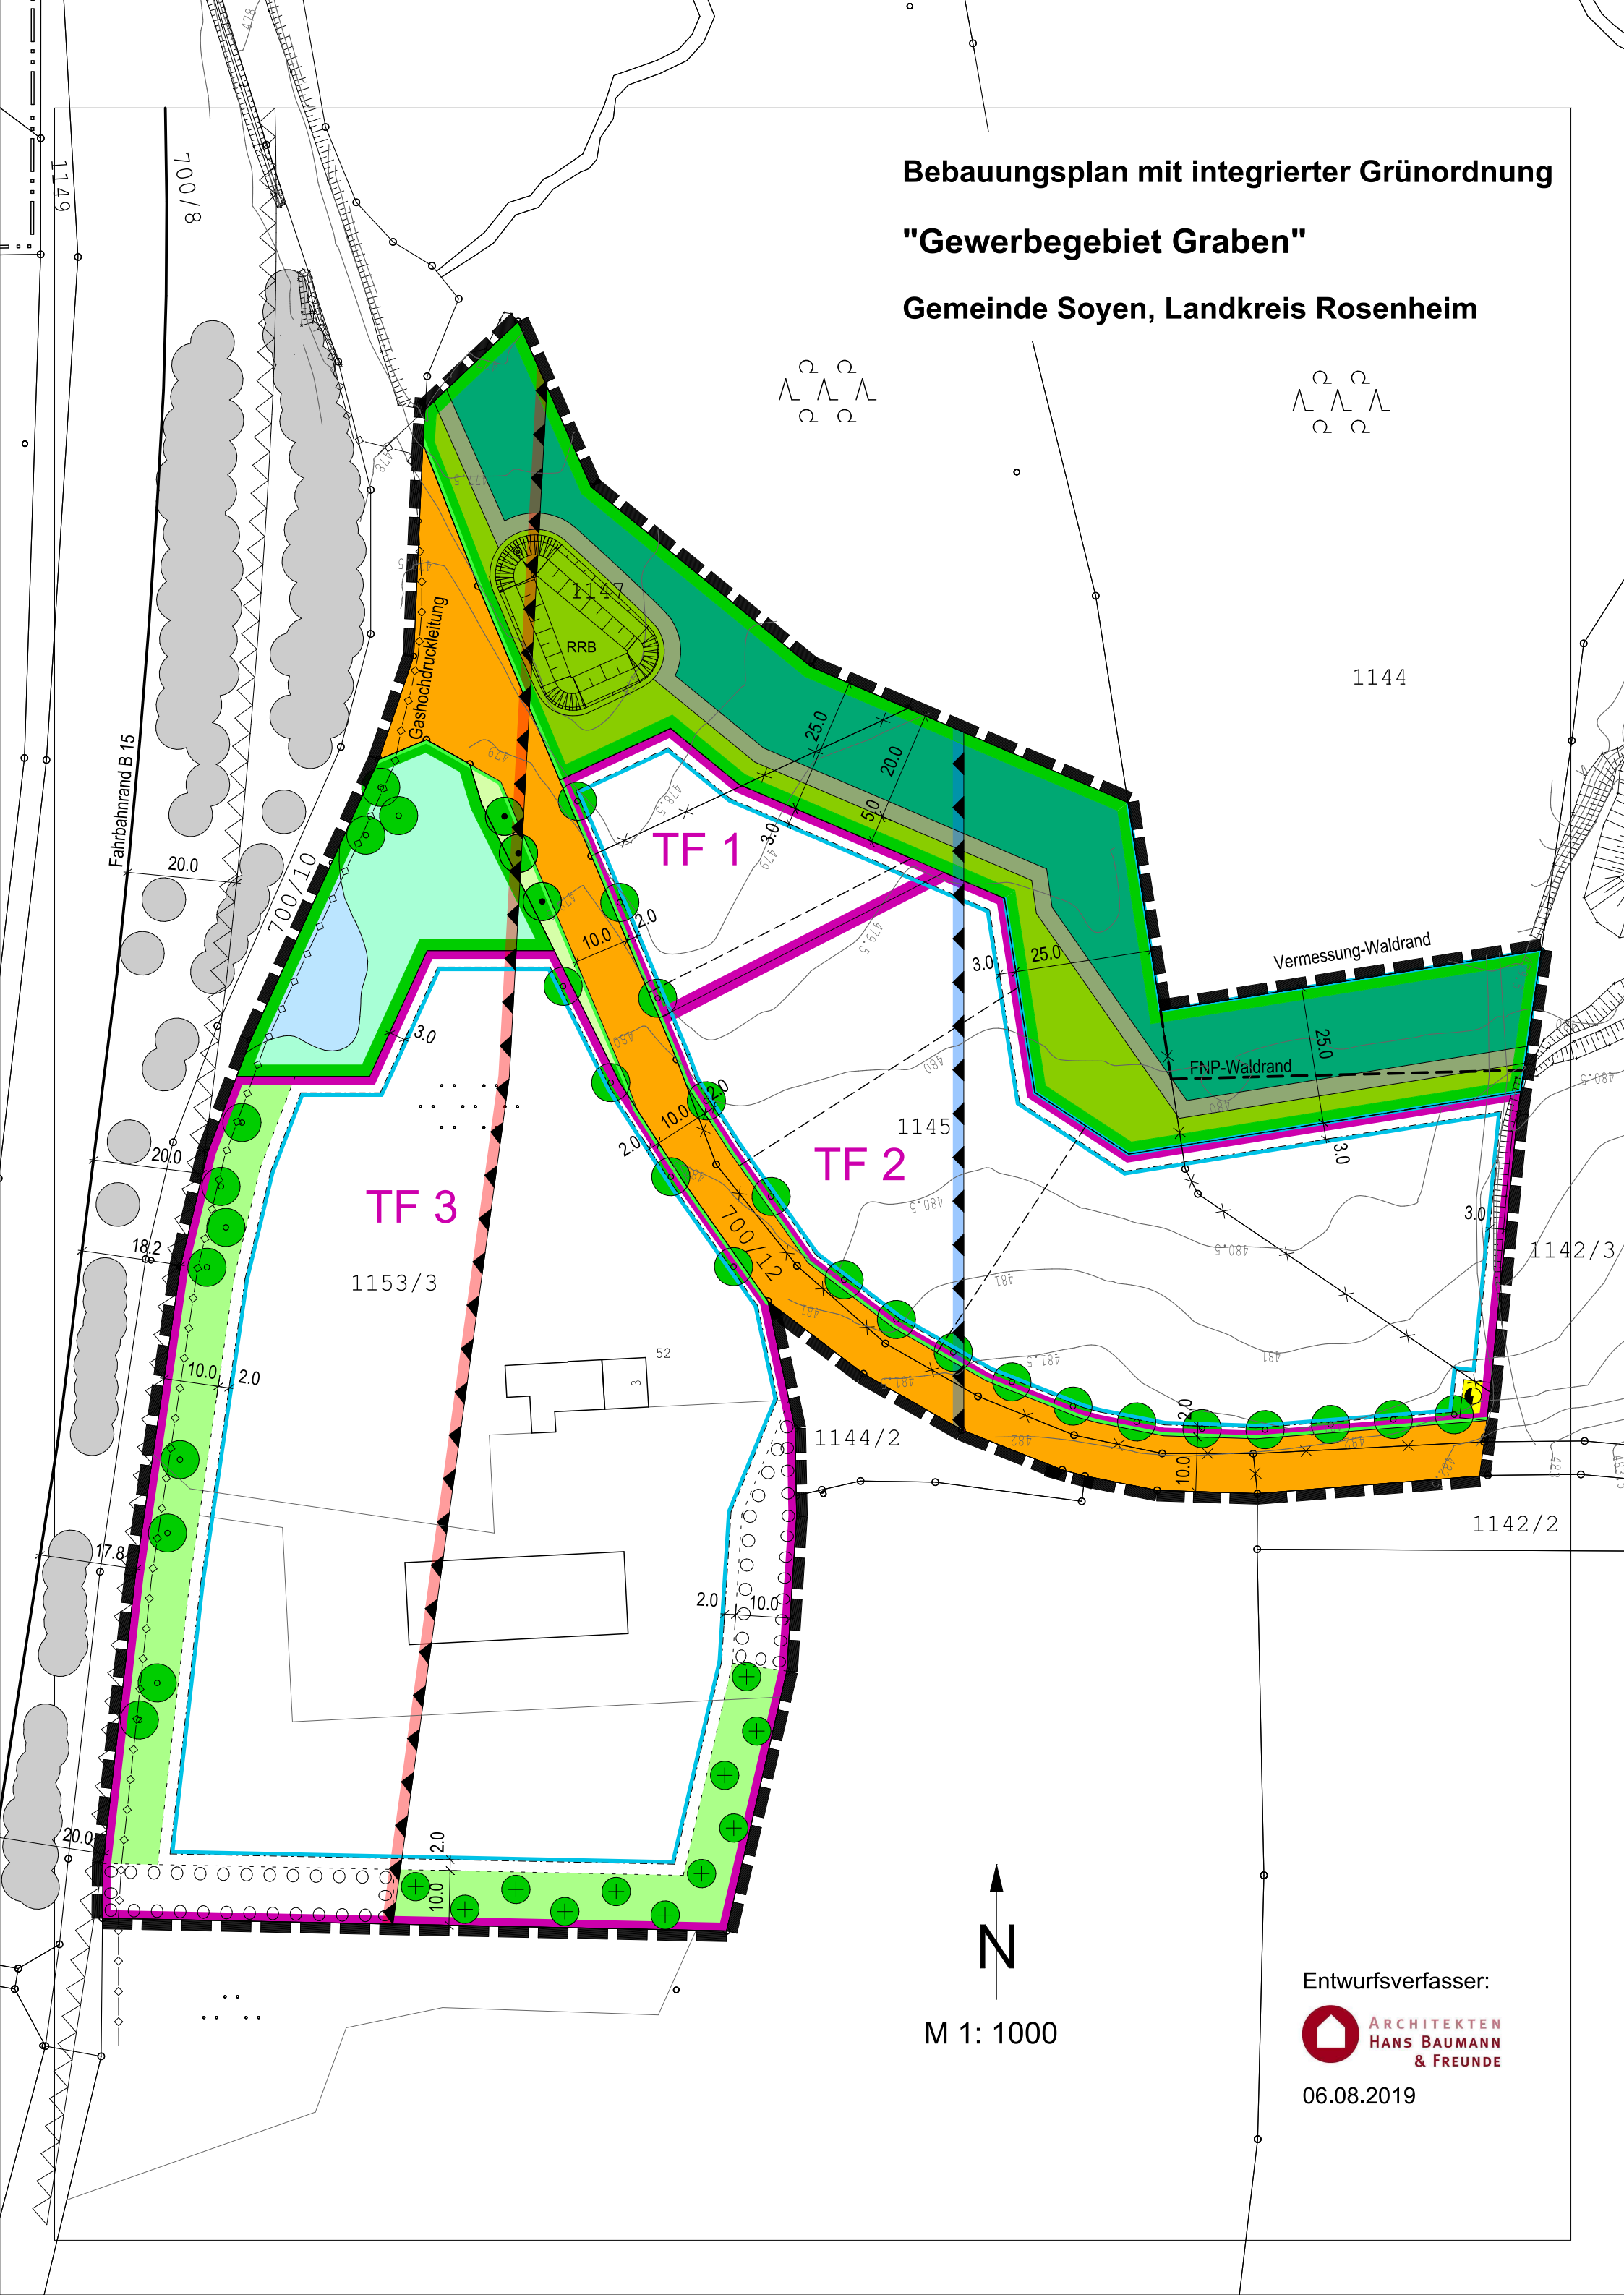

# Bebauungsplan mit integrierter Grünordnung

## "Gewerbegebiet Graben"

Gemeinde Soyen, Landkreis Rosenheim

M 1: 1000

Entwurfsverfasser:

06.08.2019